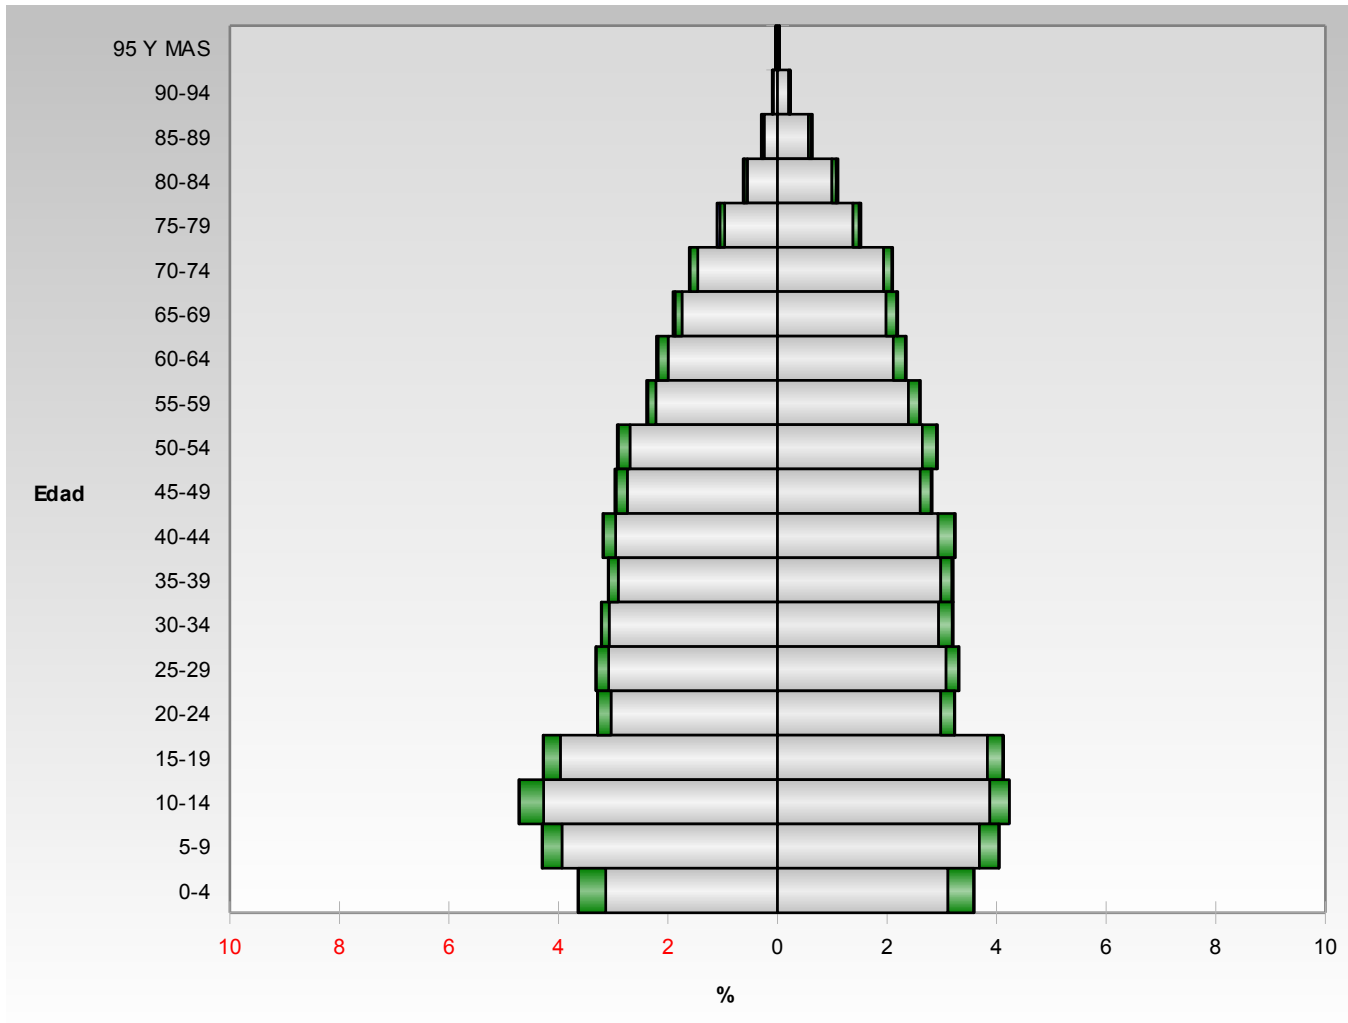

Pirámide de Población

Coronel Suárez (Censo 2001)

EDAD	TOTAL	POBLACION NATIVA						POBLACION NO NATIVA		
		ESTA PROVINCIA			OTRA PROVINCIA			TOTAL	VARONES	MUJERES
		TOTAL	VARONES	MUJERES	TOTAL	VARONES	MUJERES			
TOTAL	36.828	33.646	16.610	17.036	2.950	1.412	1.538	232	116	116
0-4	2.662	2.301	1.155	1.146	359	185	174	2	1	1
5-9	3.073	2.807	1.450	1.357	262	131	131	4	2	2
10-14	3.299	3.001	1.573	1.428	294	164	130	4	3	1
15-19	3.095	2.871	1.460	1.411	219	114	105	5	3	2
20-24	2.403	2.218	1.120	1.098	180	90	90	5	1	4
25-29	2.442	2.269	1.135	1.134	168	85	83	5	1	4
30-34	2.366	2.214	1.131	1.083	143	51	92	9	3	6
35-39	2.322	2.168	1.071	1.097	140	65	75	14	4	10
40-44	2.373	2.168	1.089	1.079	193	83	110	12	4	8
45-49	2.134	1.970	1.011	959	148	75	73	16	8	8
50-54	2.155	1.967	993	974	172	78	94	16	8	8
55-59	1.842	1.700	819	881	128	53	75	14	9	5
60-64	1.682	1.513	735	778	149	69	80	20	11	9
65-69	1.512	1.372	643	729	119	46	73	21	14	7
70-74	1.369	1.250	536	714	107	52	55	12	6	6
75-79	969	863	355	508	74	33	41	32	20	12
80-84	638	570	204	366	48	20	28	20	8	12
85-89	344	298	90	208	32	13	19	14	7	7
90-94	122	103	29	74	14	4	10	5	3	2
95 Y MAS	26	23	11	12	1	1	0	2	0	2

**Población: Estructura por Sexo y Edad.
Partido de Coronel Suárez.
Año 2001.**

Nativo de esta Provincia 

Nativo de otra Provincia 

No Nativo 

Fuente: Censo Nacional de Población, Hogares y Viviendas 2001.