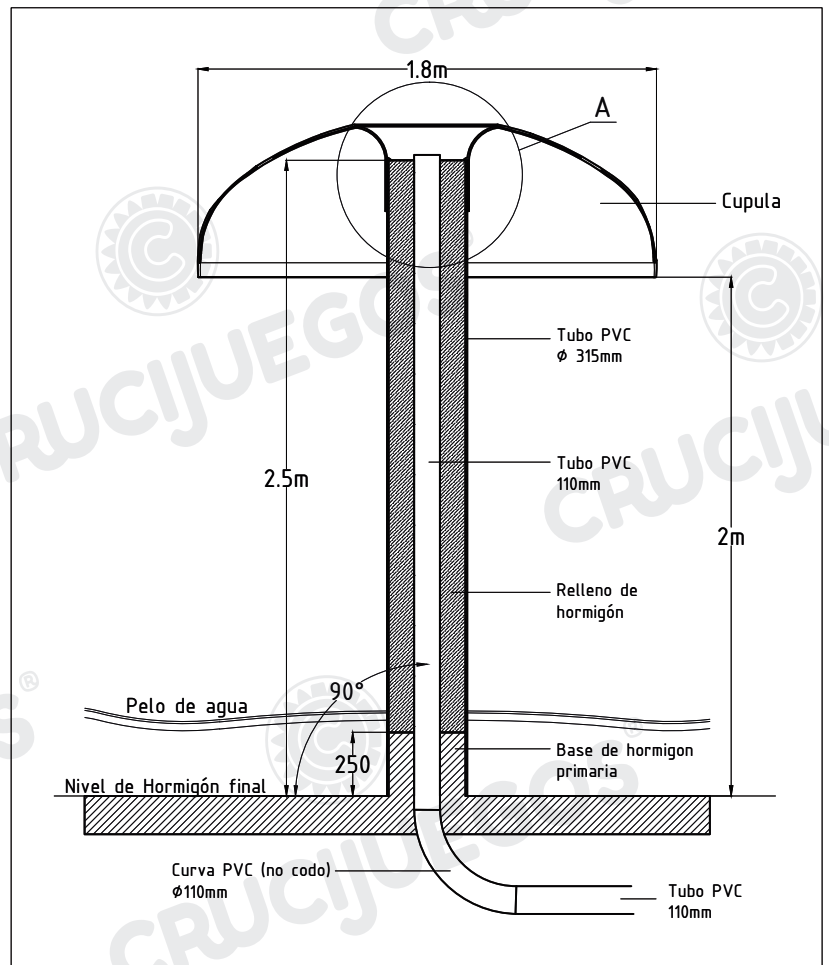

Especificaciones de implantación:

Profundidad de la Pileta: 0.35 m máximo

Requerimiento hidráulico para bomba (no incluida en el producto): 50000 lts/h a 5m. **Bomba recomendada:** HF6B de 2 HP (Marca: Pedrollo)

Suministro de agua: Tubería PVC Ø110mm.

Se deben colocar los ingresos de agua bajo el hormigón previamente a la instalación del juego.

Características técnicas:

- **Cúpula:** pieza única conformadas por capas de fibra de vidrio y resina de poliéster, lijadas, pulidas y pintadas con Gelcoat.
- **Tallo:** tubo de PVC de Ø 315mm.

Componentes:

Producto preparado para instalar sobre base de hormigón a cargo del cliente

Área húmeda

Alcance del agua expulsada por el juego.

Detalle: ingreso de agua

Medidas generales:

Para más información ingrese a www.insumos.crucijuegos.com

Cúpula Hongo

Tubo PVC Ø315

Tubo PVC Ø110

CRUCIJUEGOS[®]
Creamos diversión.

CRUCIJUEGOS INSUMOS PUBLICOS

Ugarteche 360bis - Tel. +54 -9- 341 - 5282002 (Rot.)
E- mail: info@crucijuegos.com - www.crucijuegos.com - (2000) ROSARIO - ARGENTINA