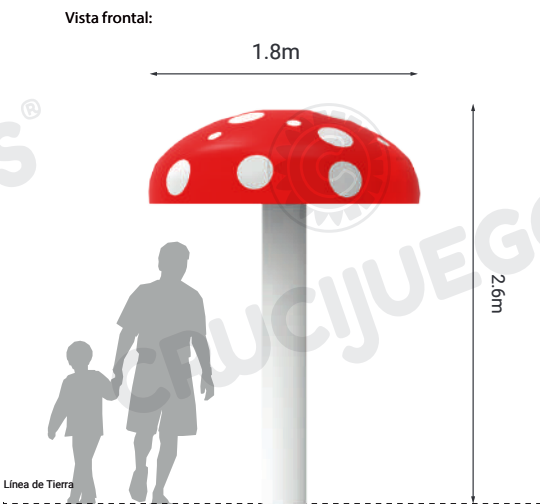

Ficha técnica:

Art. 8025 - Hongo acuático

- Acuáticos

Imagen referencial. Para más información ingrese a www.insumos.crucijuegos.com

Rango de edad: 4 en adelante

Medidas generales: 1.8m x 1.8m x 2.6m

Peso: 65kg

Componentes:

Producto preparado para instalar sobre base de hormigón a cargo del cliente

Área húmeda

Alcance del agua expulsada por el juego.

Detalle: ingreso de agua

Medidas generales:

Para más información ingrese a www.insumos.crucijuegos.com